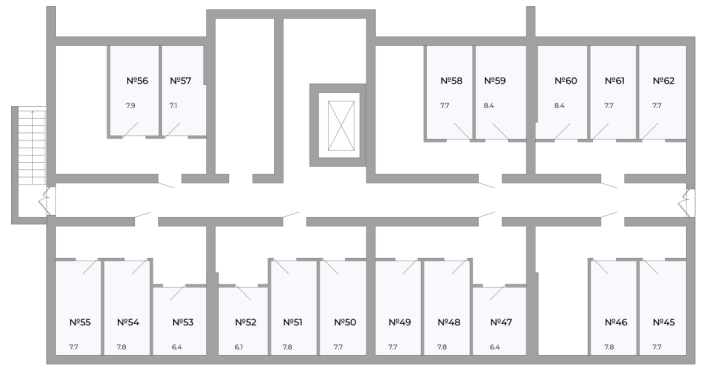

Кладовая 8.40 м2

Планировка

На этаже

252 000 ₺

Номер: 60

Ввод в эксплуатацию: 01.06.2027