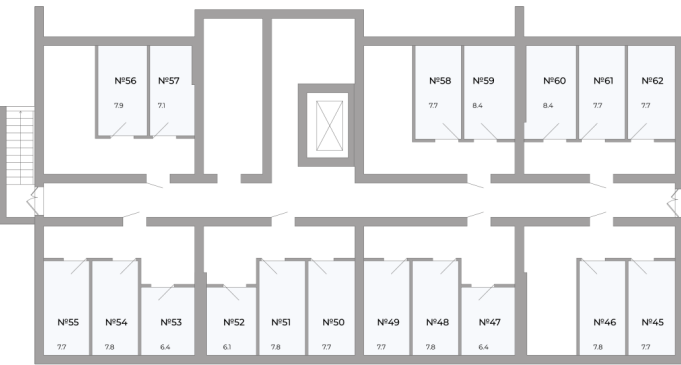

Кладовая 8.40 м2

Планировка

На этаже

252 000 ₺

Номер: 60

Ввод в эксплуатацию: 01.06.2027