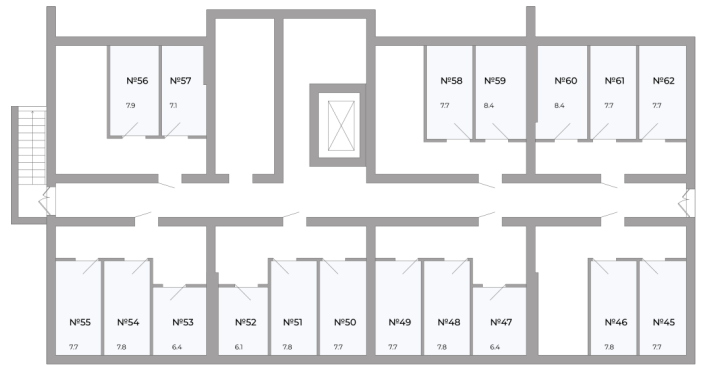

Кладовая 8.40 м2

Планировка

На этаже

252 000 ₺

Номер: 59

Ввод в эксплуатацию: 01.06.2027