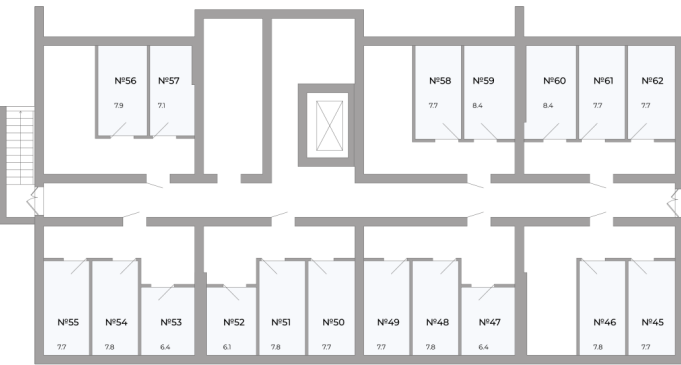

Кладовая 8.40 м2

Планировка

На этаже

252 000 ₺

Номер: 59

Ввод в эксплуатацию: 01.06.2027