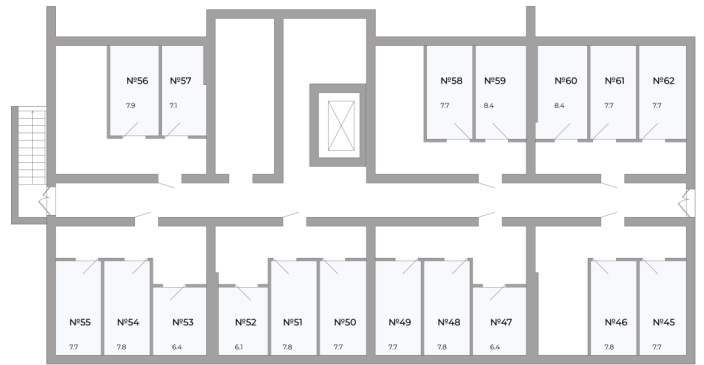

Кладовая 7.90 м2

Планировка

На этаже

237 000 ₺

Номер: 56

Ввод в эксплуатацию: 01.06.2027