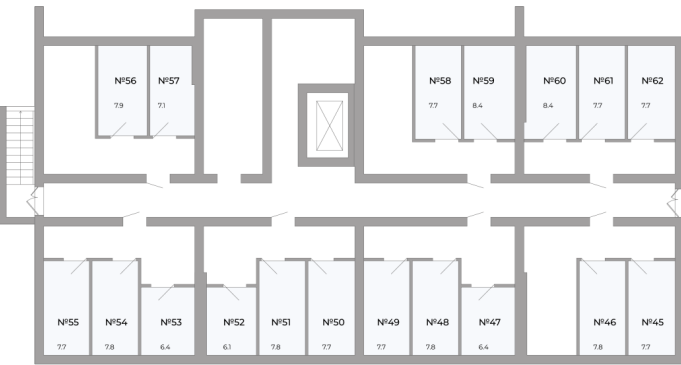

Кладовая 7.90 м2

Планировка

На этаже

237 000 ₺

Номер: 56

Ввод в эксплуатацию: 01.06.2027