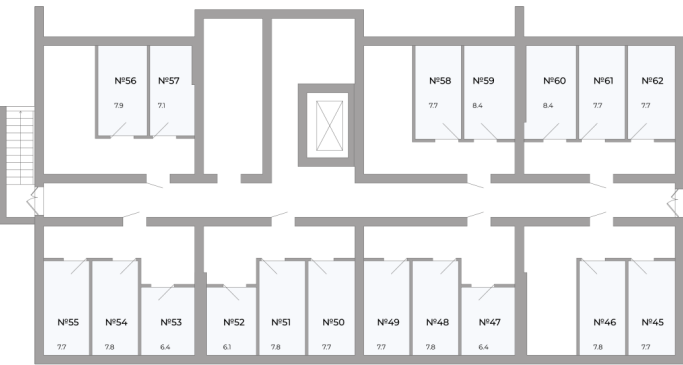

Кладовая 7.80 м2

Планировка

На этаже

234 000 ₺

Номер: 51

Ввод в эксплуатацию: 01.06.2027