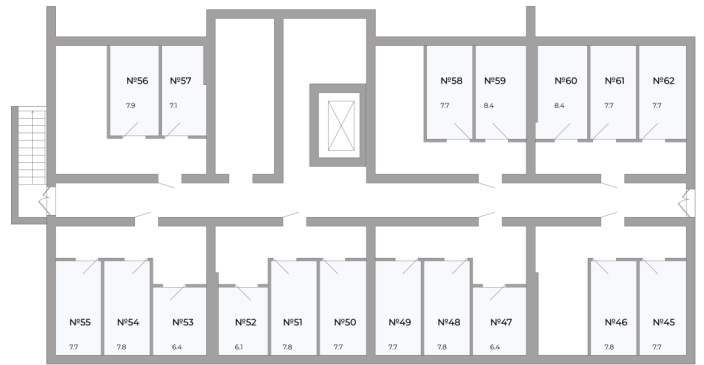

Кладовая 7.70 м2

Планировка

На этаже

231 000 ₺

Номер: 61

Ввод в эксплуатацию: 01.06.2027