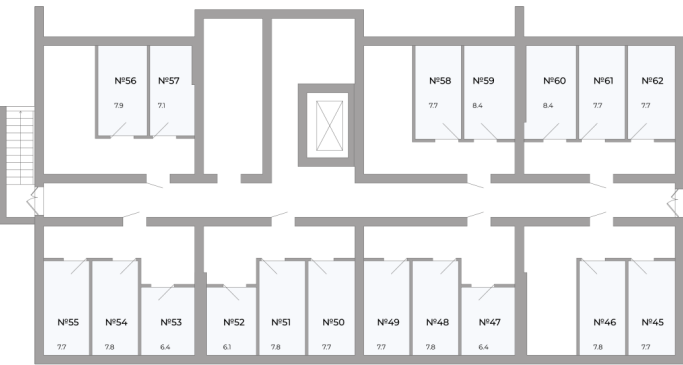

Кладовая 7.70 м2

Планировка

На этаже

231 000 ₺

Номер: 61

Ввод в эксплуатацию: 01.06.2027