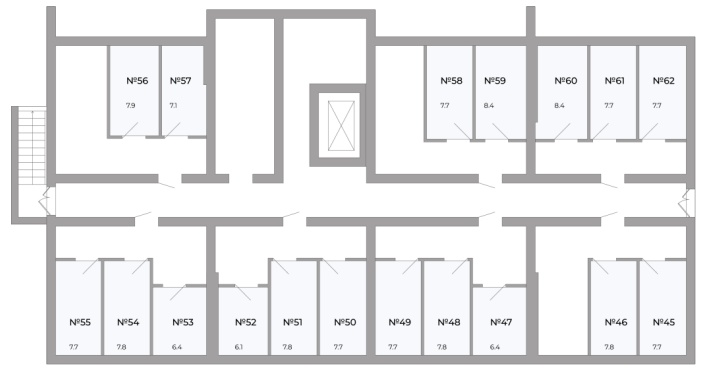

## Кладовая 7.70 м2

Планировка

На этаже