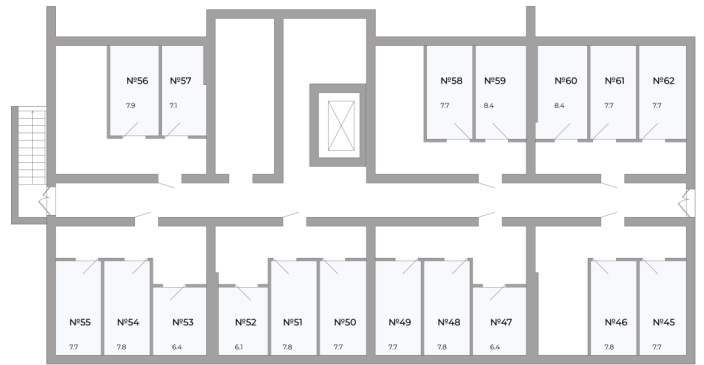

Кладовая 7.70 м2

Планировка

На этаже

231 000 ₺

Номер: 50

Ввод в эксплуатацию: 01.06.2027