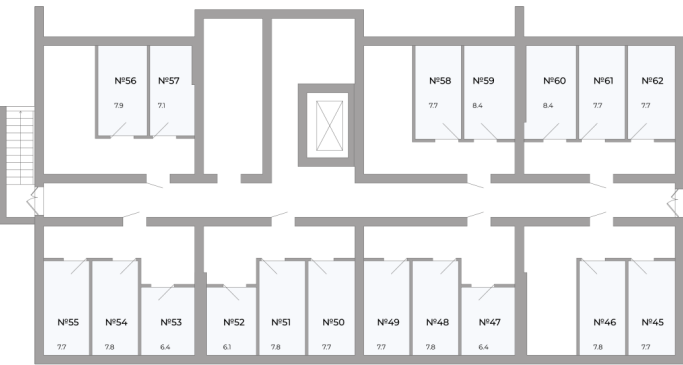

Кладовая 7.70 м2

Планировка

На этаже

231 000 ₺

Номер: 50

Ввод в эксплуатацию: 01.06.2027