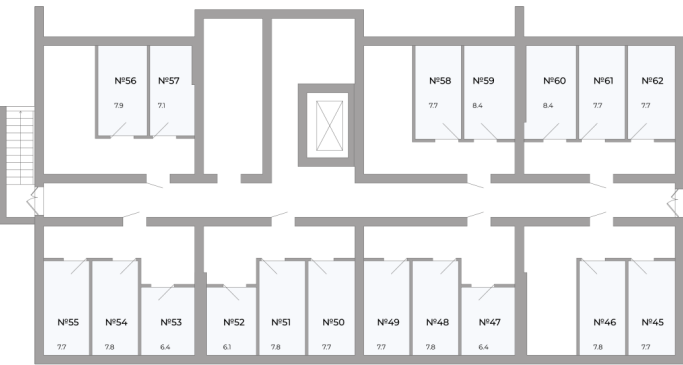

Кладовая 7.70 м2

Планировка

На этаже

231 000 ₺

Номер: 62

Ввод в эксплуатацию: 01.06.2027