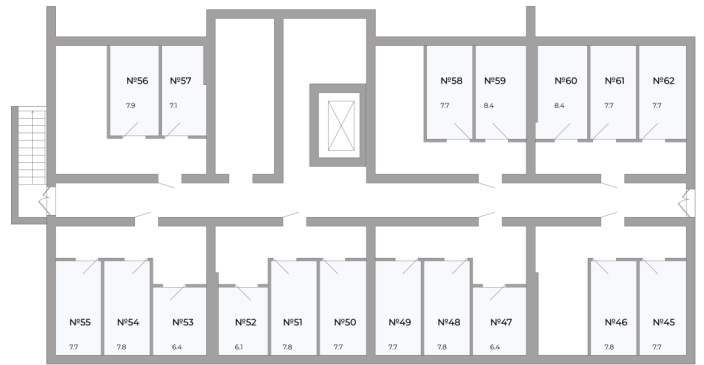

Кладовая 7.70 м2

Планировка

На этаже

231 000 ₺

Номер: 62

Ввод в эксплуатацию: 01.06.2027