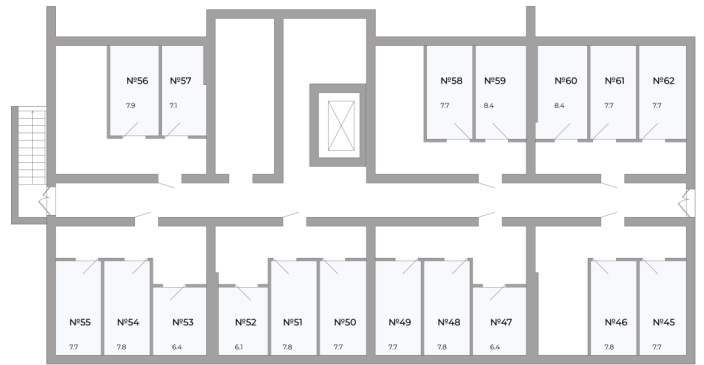

Кладовая 7.10 м2

Планировка

На этаже

213 000 ₺

Номер: 57

Ввод в эксплуатацию: 01.06.2027