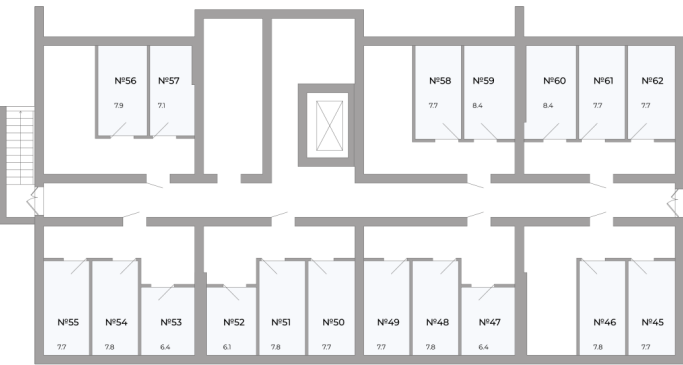

Кладовая 7.10 м2

Планировка

На этаже

213 000 ₺

Номер: 57

Ввод в эксплуатацию: 01.06.2027